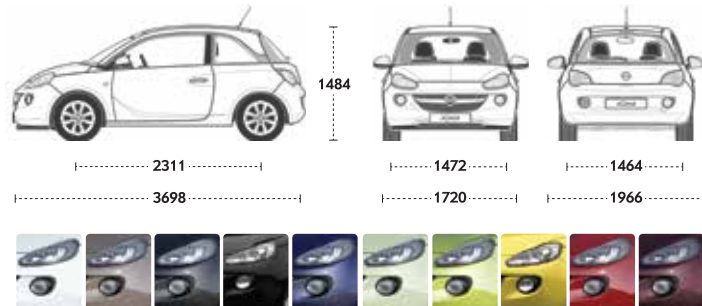

OPEL ADAM JAM

photo non contractuelle

CARACTERISTIQUES TECHNIQUES

DIMENSION / COLORIS

| | |
|---|---------------------|
| Motorisation | 1,2 Essence |
| Puissance administrative (en CV) | 5 |
| Cylindrée (en cm3) | 1229 |
| Boite de vitesses | Manuelle 5 rapports |
| Nombre de cylindres | 4 |
| Puissance maxi (en kW) /CH à (tr/min) | (51) 70 (5 600) |
| Couple maxi en Nm/ à (tr/mn) | 115 (4 000) |
| Vitesse maximale sur circuit (km/h) | 165 |
| Consommation (litres) Urbaine/Extra urbaine/Mixte | 7,1/ 4,2/ 5,3 |
| Volume du réservoir en litre | 38 |